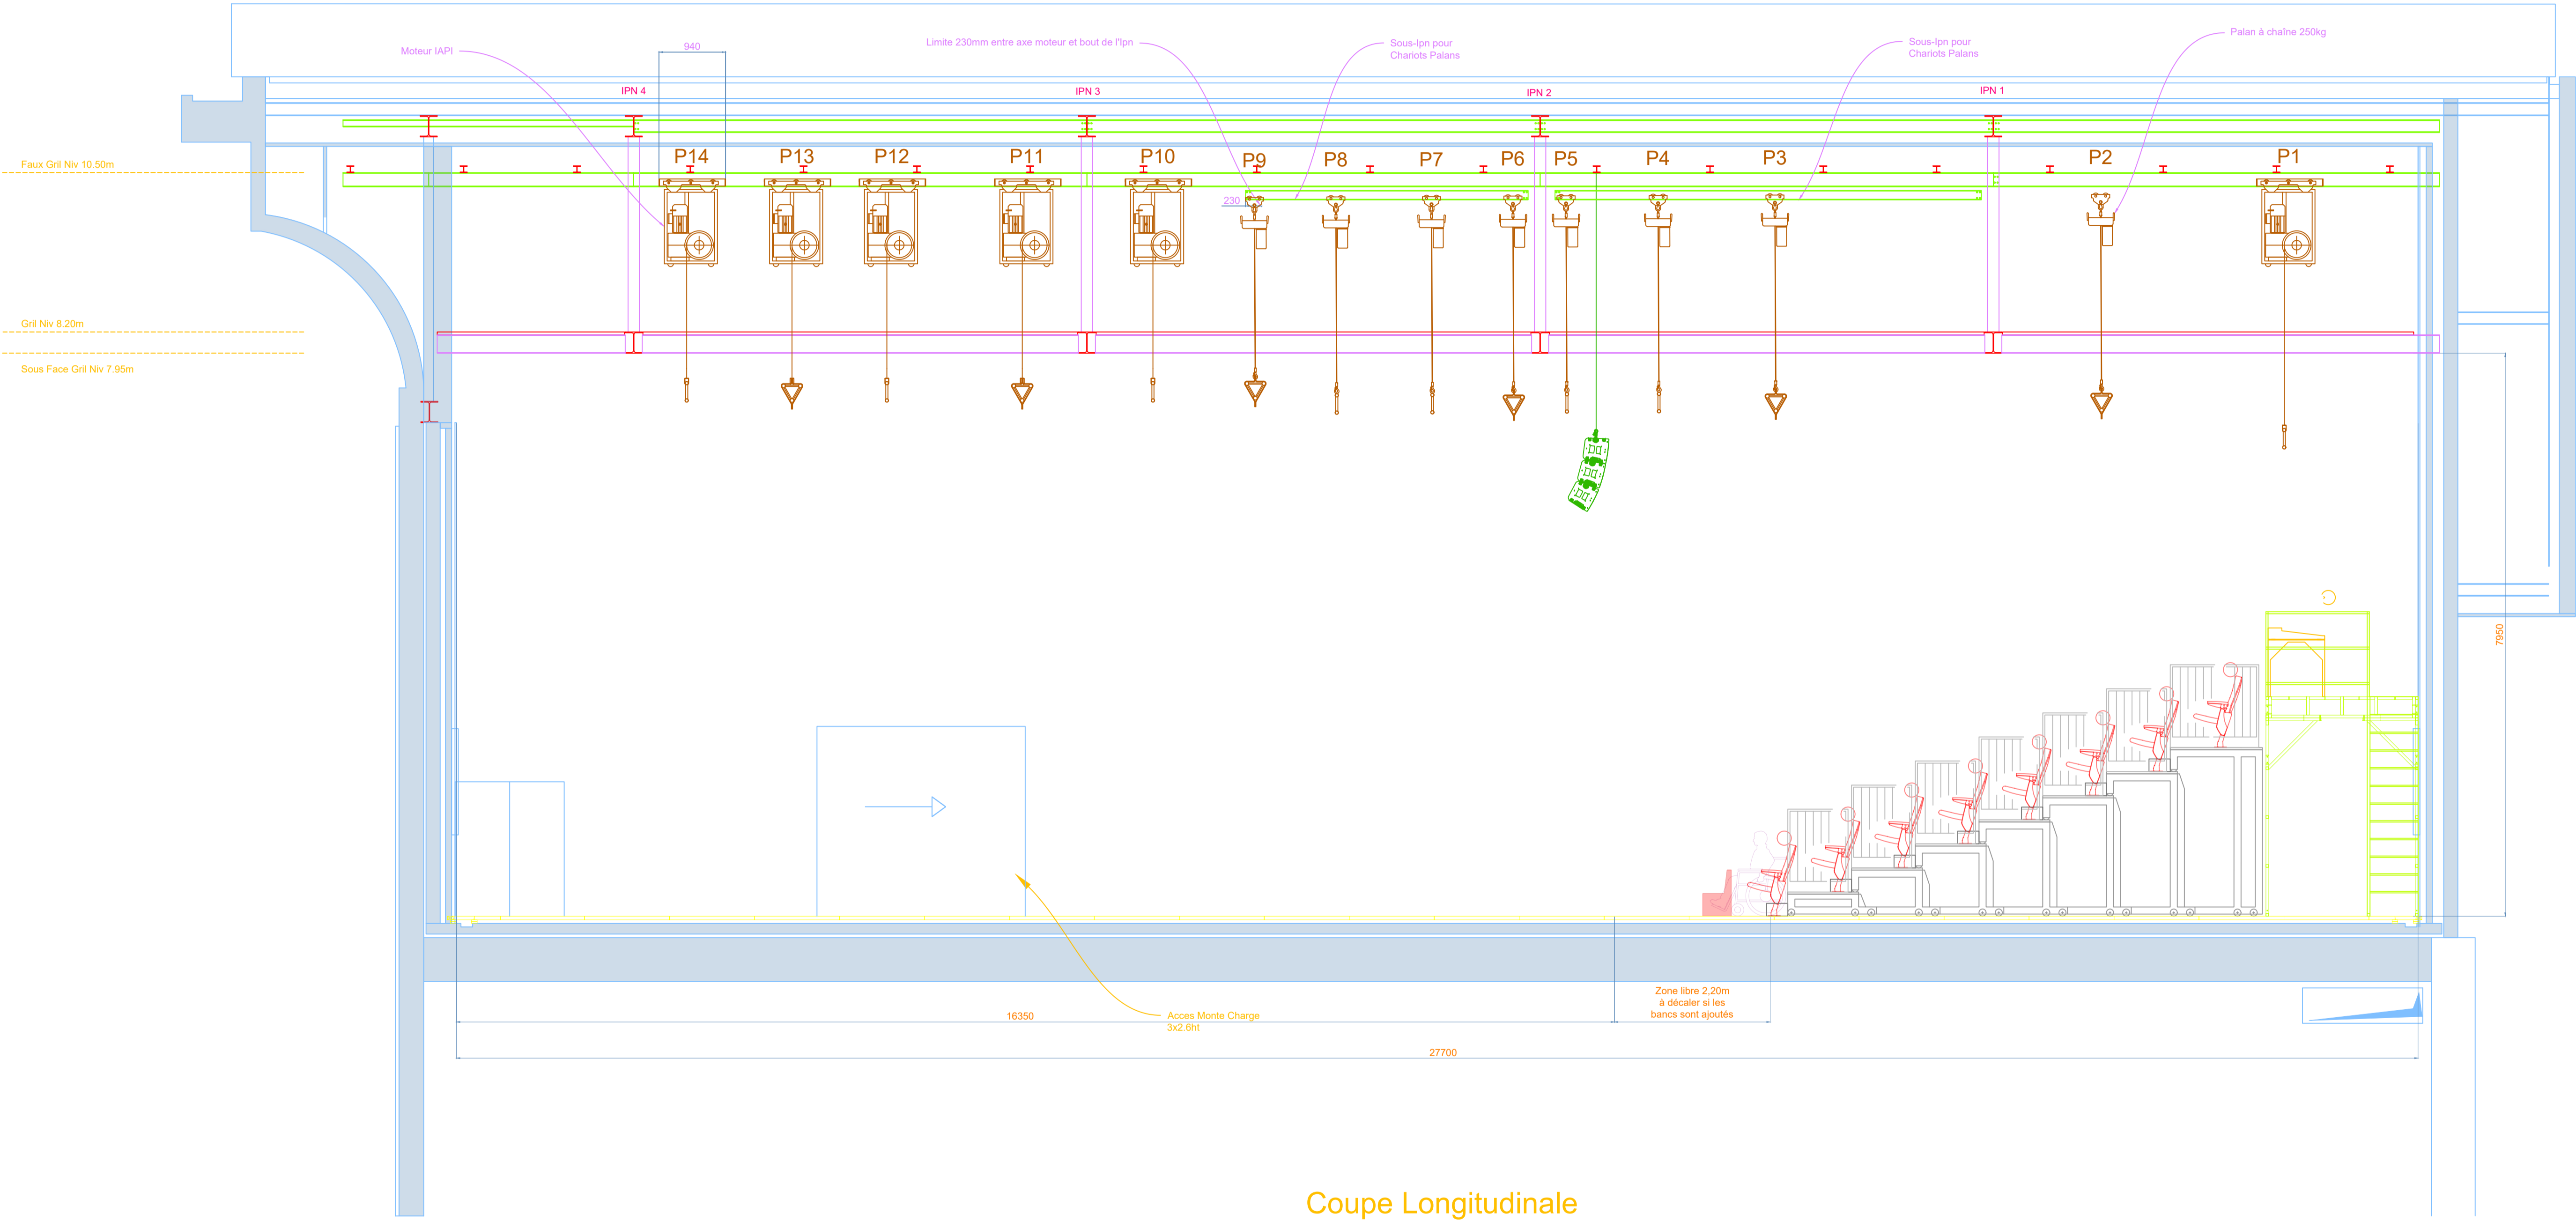

Les moteurs IAPI et les palans à chaîne peuvent bouger dans le sens Face-Lointain avec certaines contraintes.
 Pour les détails à ce propos, vous pouvez nous contacter.

Coupe Longitudinale